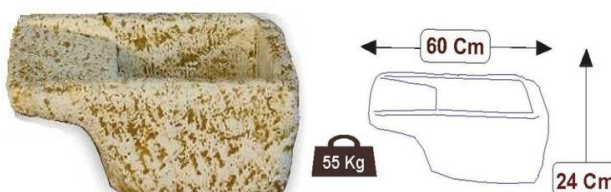

JARDINERAS, MACETEROS Y POZOS

ACTJARDINERA DE LAJAS DE 90

ACTJARDINERA DE LAJAS DE 55

ACTMACETERO DE LAJAS PEQUEÑO

ACTPILA LAVADERO PEQUEÑA

ACTPILA RUSTICA REDONDA

ACTPILA RUSTICA CUADRADA

ACTPOZO NATURAL

JARDINERAS, MACETEROS Y POZOS

DESCRIPCION	€/UND
ACTJARDINERA DE LAJAS DE 90	106,90
ACTJARDINERA DE LAJAS DE 55	82,88
ACTMACETERO DE LAJAS PEQUEÑO	60,29
ACTPILA LAVADERO PEQUEÑA	76,61
ACTPILA RUSTICA REDONDA	50,13
ACTPILA RUSTICA CUADRADA	55,58
ACTPOZO NATURAL	537,13