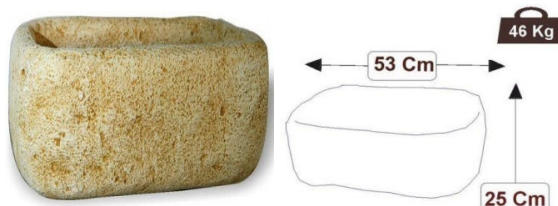

JARDINERAS, MACETEROS Y POZOS

ACTJARDINERA DE LAJAS DE 90

ACTJARDINERA DE LAJAS DE 55

ACTMACETERO DE LAJAS PEQUEÑO

ACTPILA LAVADERO PEQUEÑA

ACTPILA RUSTICA REDONDA

ACTPILA RUSTICA CUADRADA

ACTPOZO NATURAL

JARDINERAS, MACETEROS Y POZOS

DESCRIPCION	€/UND
ACTJARDINERA DE LAJAS DE 90	106,90
ACTJARDINERA DE LAJAS DE 55	82,88
ACTMACETERO DE LAJAS PEQUEÑO	60,29
ACTPILA LAVADERO PEQUEÑA	76,61
ACTPILA RUSTICA REDONDA	50,13
ACTPILA RUSTICA CUADRADA	55,58
ACTPOZO NATURAL	537,13