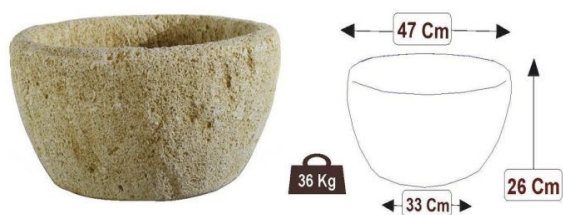

JARDINERAS, MACETEROS Y POZOS

ACTJARDINERA DE LAJAS DE 90

ACTJARDINERA DE LAJAS DE 55

ACTMACETERO DE LAJAS PEQUEÑO

ACTPILA LAVADERO PEQUEÑA

ACTPILA RUSTICA REDONDA

ACTPILA RUSTICA CUADRADA

ACTPOZO NATURAL

JARDINERAS, MACETEROS Y POZOS

DESCRIPCION	€/UND
ACTJARDINERA DE LAJAS DE 90	106,90
ACTJARDINERA DE LAJAS DE 55	82,88
ACTMACETERO DE LAJAS PEQUEÑO	60,29
ACTPILA LAVADERO PEQUEÑA	76,61
ACTPILA RUSTICA REDONDA	50,13
ACTPILA RUSTICA CUADRADA	55,58
ACTPOZO NATURAL	537,13