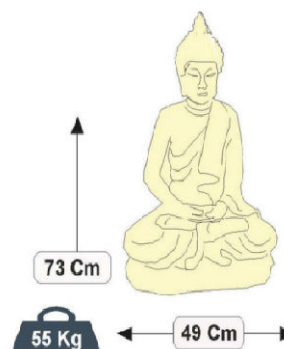

FIGURAS Y PEDESTALES

ACTBUDA GRANDE

ACTBUDA SERENO (CENIZA U OCRE)

ACTBUDA TIBETANO GRANDE (CENIZA U OCRE)

ACTBUDA DORMIDO GRANDE (TEJA)

ACTPEDESTAL ORIENTAL SUELTO

ACTPEDESTAL NATURAL PEQUEÑO

FUENTE

DESCRIPCION	€/UND
ACTBUDA GRANDE	236,59
ACTBUDA SERENO	92,40
ACTBUDA TIBETANO GRANDE	62,54
ACTBUDA DORMIDO GRANDE	125,40
ACTPEDESTAL ORIENTAL SUELTO	144,85
ACTPEDESTAL NATURAL PEQUEÑO	68,41

*IVA NO INCLUIDO