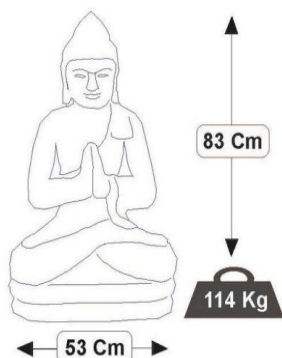

FIGURAS Y PEDESTALES

ACTBUDA GRANDE

ACTBUDA SERENO (CENIZA U OCRE)

ACTBUDA TIBETANO GRANDE (CENIZA U OCRE)

ACTBUDA DORMIDO GRANDE (TEJA)

ACTPEDESTAL ORIENTAL SUELTO

ACTPEDESTAL NATURAL PEQUEÑO

FUENTE

DESCRIPCION	€/UND
ACTBUDA GRANDE	236,59
ACTBUDA SERENO	92,40
ACTBUDA TIBETANO GRANDE	62,54
ACTBUDA DORMIDO GRANDE	125,40
ACTPEDESTAL ORIENTAL SUELTO	144,85
ACTPEDESTAL NATURAL PEQUEÑO	68,41

*IVA NO INCLUIDO