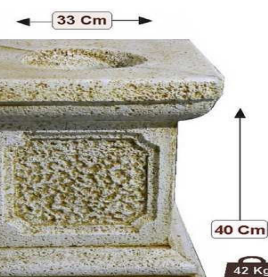

FIGURAS Y PEDESTALES

ACTBUDA GRANDE

ACTBUDA SERENO (CENIZA U OCRE)

ACTBUDA TIBETANO GRANDE (CENIZA U OCRE)

ACTBUDA DORMIDO GRANDE (TEJA)

ACTPEDESTAL ORIENTAL SUELTO

ACTPEDESTAL NATURAL PEQUEÑO

FUENTE

DESCRIPCION	€/UND
ACTBUDA GRANDE	236,59
ACTBUDA SERENO	92,40
ACTBUDA TIBETANO GRANDE	62,54
ACTBUDA DORMIDO GRANDE	125,40
ACTPEDESTAL ORIENTAL SUELTO	144,85
ACTPEDESTAL NATURAL PEQUEÑO	68,41

*IVA NO INCLUIDO