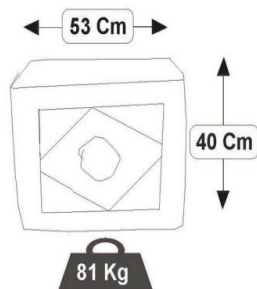

ACTPEDESTAL ORIENTAL SUELTO