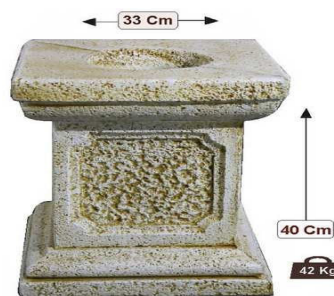

FIGURAS Y PEDESTALES

ACTBUDA GRANDE

ACTBUDA SERENO (CENIZA U OCRE)

ACTBUDA TIBETANO GRANDE (CENIZA U OCRE)

ACTBUDA DORMIDO GRANDE (TEJA)

ACTPEDESTAL ORIENTAL SUELTO

ACTPEDESTAL NATURAL PEQUEÑO

FUENTE

DESCRIPCION	€/UND
ACTBUDA GRANDE	236,59
ACTBUDA SERENO	92,40
ACTBUDA TIBETANO GRANDE	62,54
ACTBUDA DORMIDO GRANDE	125,40
ACTPEDESTAL ORIENTAL SUELTO	144,85
ACTPEDESTAL NATURAL PEQUEÑO	68,41

*IVA NO INCLUIDO